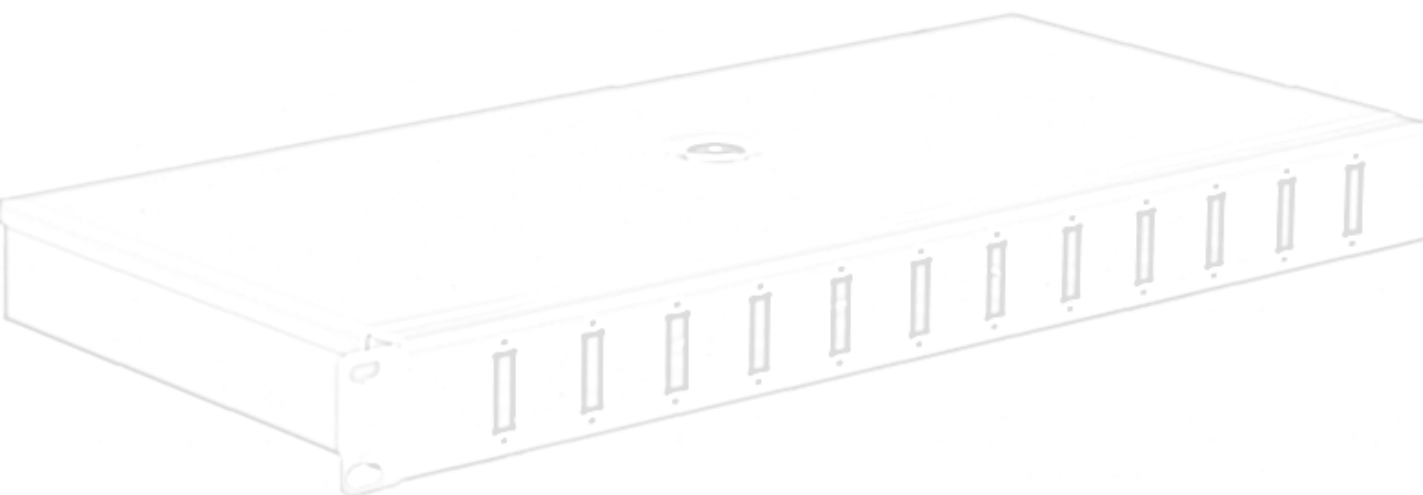

## PRZEŁĄCZNICE ŚWIATŁOWODOWE

Dostępne w tej kategorii propozycje różnią się pod względem konstrukcji, sposobu montażu, właściwości i parametrów.

Przełącznice zapewniają estetyczne organizowanie kabli i pigtaili światłowodowych. Przełącznice posiadają wymienne zaślepki umożliwiające zainstalowanie różnych przepustów kablowych. Przystawne uchwyty boczne umożliwiają cofnięcie przełącznicy o 35 mm od płaszczyzny montażowej.

---

Stałe

Wysuwane

Naścienne

Rozdzielnice RDD

Słupki

## Przełącznice

Przeznaczone do montażu w szafach i stojakach z uchwytami Rack 19",

- Przełącznice wykonane z blachy o powłoce "Magnelis" o gr. 1 mm pomalowana proszkowo
- W przełącznicy wykonane liczne przetłoczenia do przypięcia kabli opaskami zaciskowymi,
- Przełącznice posiada 6 wejść kablowych w tym dwa boczne (w zestawie 2 dławiki PG 13,5)
- Dostępne w kolorach czarnych i szarych
- Przełącznica posiada numerację otworów pól komutacyjnych.

### Rozdzielnica Dystrybucyjna Dwudostępowa 96J

- Wymiary 171x80mm
- Średnica oczka 38mm
- Do mocowania za pomocą dwóch taśm stalowych 20mm lub jednej śruby fi14 / fi18
- Siła zerwania: 1000daN

Kod produktu